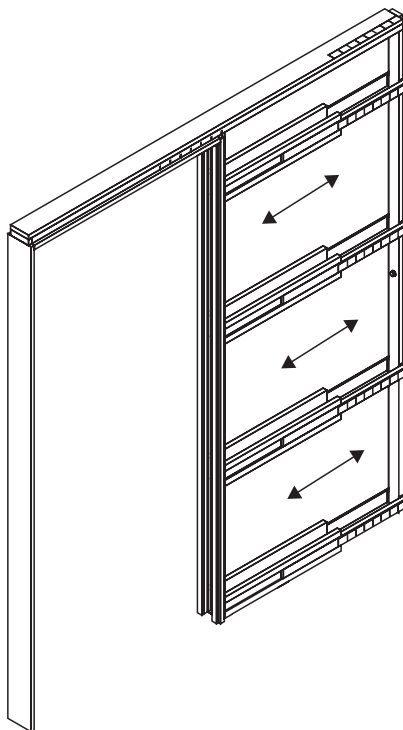

Supportant le poids d'une porte pouvant aller jusqu'à 150 lb, notre bâti de porte escamotable peut s'installer dans un mur de 4-3/8" d'épaisseur et convient à une porte de 1-1/8" à 1-3/8" d'épaisseur. Gagnez de l'espace et du style, faites l'ajout de portes escamotables à votre décor dès aujourd'hui!

### BÂTI DE PORTE ESCAMOTABLE

NUMÉRO D'ITEM	DIMENSIONS
<b>PD124-00080C</b>	24" X 80"
<b>PD128-00080C</b>	28" X 80"
<b>PD130-00080C</b>	30" X 80"
<b>PD132-00080C</b>	32" X 80"
<b>PD136-00080C</b>	36" X 80"

### BÂTI DE PORTE ESCAMOTABLE AJUSTABLE

NUMÉRO D'ITEM	DIMENSIONS
<b>PD724-00080C</b>	24" to 36" X 80"

Moulure  
**ALEXANDRIA**